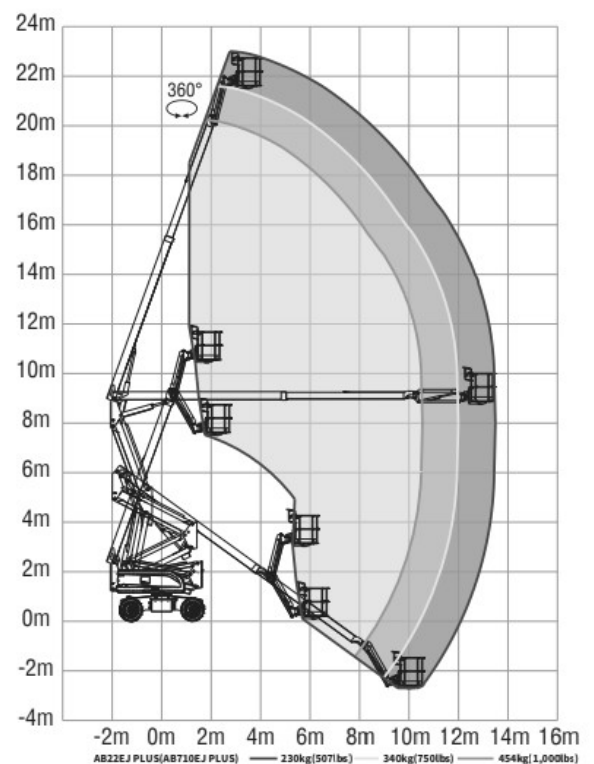

Gelenkbühne AB 22 EJ Plus

Allgemein

Arbeitshöhe:	23,60 m
Plattformhöhe ausgefahren:	21,60 m
max. seitliche Reichweite:	13,40 m
max. Traglast:	454 kg
Antrieb:	Elektro
Steigfähigkeit eingefahren:	40 %

Maße

Bauhöhe:	2,68 m
Gesamtbreite:	2,49 m
Gesamtlänge:	9,95 m
Plattformbreite:	2,44 m
Plattformlänge:	0,91 m
Eigengewicht:	10.900 kg

Ausstattung

Bereifung:	Gelände-Reifen
Korbarm:	Ja
Korb schwenkbar:	Ja