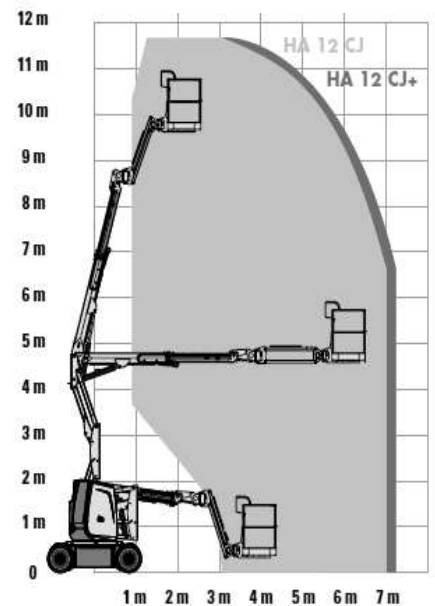

Gelenkbühne HA 12 CJ+

Allgemein

Arbeitshöhe:	11,70 m
Plattformhöhe ausgefahren:	9,70 m
max. seitliche Reichweite:	7,22 m
max. Traglast:	230 kg
Antrieb:	Elektro
Steigfähigkeit eingefahren:	25 %

Maße

Bauhöhe:	1,99 m
Gesamtbreite:	1,20 m
Gesamtlänge:	5,64 m
Plattformbreite:	1,15 m
Plattformlänge:	0,80 m
Eigengewicht:	7.040 kg

Ausstattung

Bereifung:	Nicht markierend
Korbarm:	Ja
Korb schwenkbar:	Ja