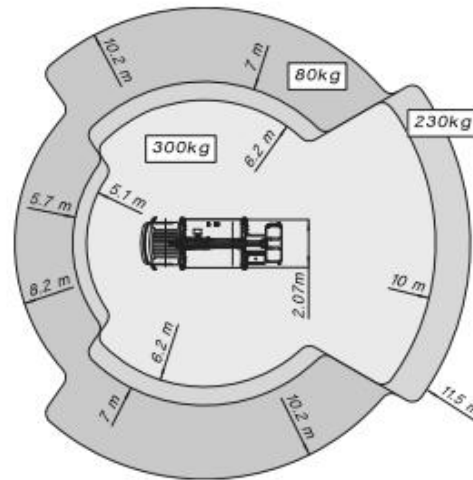

LKW-Bühne MJ 226

Allgemein

Arbeitshöhe:	22,60 m
Plattformhöhe ausgefahren:	20,60 m
max. seitliche Reichweite:	11,10 m
max. Traglast:	250 kg
Antrieb:	Elektro / Diesel
Schwenkbereich:	400 °
Korbdrehung	+ / - 90 °

Maße

Fahrzeughöhe:	2,82 m
Fahrzeugbreite:	2,20 m
Fahrzeuglänge:	6,06 m
Plattformbreite:	0,70 m
Plattformlänge:	1,40 m
Eigengewicht:	3.500 kg

HAUPTSITZ:
Dolomitstraße 49, 73433 Aalen
☎ 07361 556170
✉ info@mayer-arbeitsbuehnen.de

BUNDESWEIT:
☎ 0800 5000515

Abstützmaße

1. Abstützbreite 2,07 m

2. Abstützbreite 2,75 m

3. Abstützbreite 3,40 m