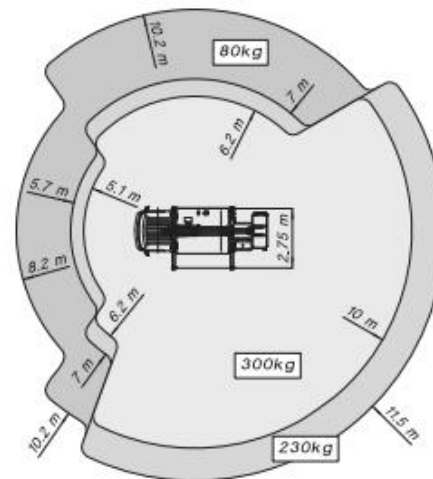

LKW-Bühne MJ 226

Allgemein

Arbeitshöhe:	22,60 m
Plattformhöhe ausgefahren:	20,60 m
max. seitliche Reichweite:	11,10 m
max. Traglast:	250 kg
Antrieb:	Elektro / Diesel
Schwenkbereich:	400 °
Korbdrehung	+ / - 90 °

Maße

Fahrzeughöhe:	2,82 m
Fahrzeugbreite:	2,20 m
Fahrzeuglänge:	6,06 m
Plattformbreite:	0,70 m
Plattformlänge:	1,40 m
Eigengewicht:	3.500 kg

HAUPTSITZ:
Dolomitstraße 49, 73433 Aalen
☎ 07361 556170
✉ info@mayer-arbeitsbuehnen.de

BUNDESWEIT:
☎ 0800 5000515

Abstützmaße

1. Abstützbreite 2,07 m

2. Abstützbreite 2,75 m

3. Abstützbreite 3,40 m