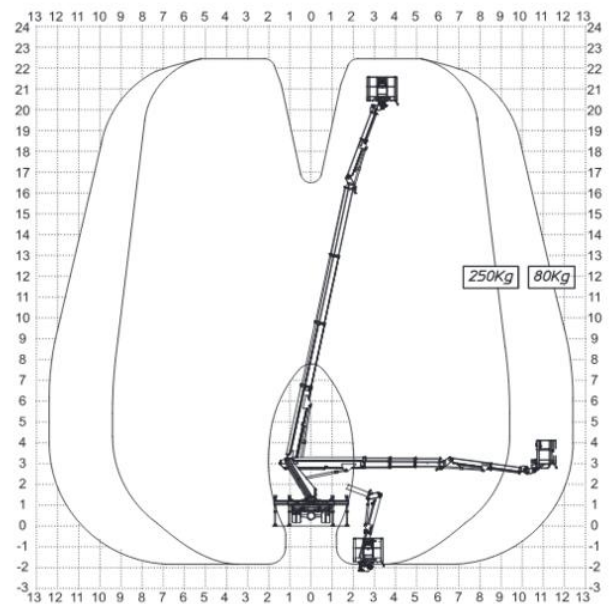

LKW-Bühne MJ 226

Allgemein

Arbeitshöhe:	22,60 m
Plattformhöhe ausgefahren:	20,60 m
max. seitliche Reichweite:	11,10 m
max. Traglast:	250 kg
Antrieb:	Elektro / Diesel
Schwenkbereich:	400 °
Korbdrehung	+ / - 90 °

Maße

Fahrzeughöhe:	2,82 m
Fahrzeugbreite:	2,20 m
Fahrzeuglänge:	6,06 m
Plattformbreite:	0,70 m
Plattformlänge:	1,40 m
Eigengewicht:	3.500 kg

HAUPTSITZ:
Dolomitstraße 49, 73433 Aalen
☎ 07361 556170
✉ info@mayer-arbeitsbuehnen.de

BUNDESWEIT:
☎ 0800 5000515

Abstützmaße

1. Abstützbreite 2,07 m

2. Abstützbreite 2,75 m

3. Abstützbreite 3,40 m