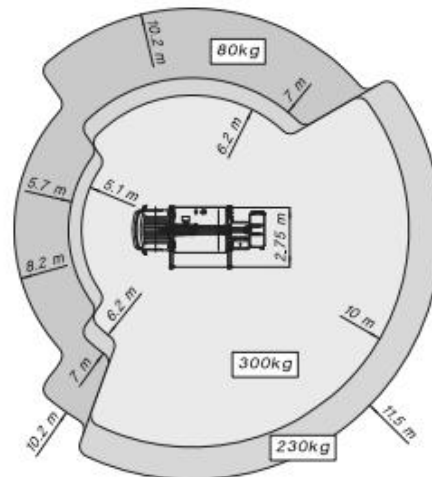

### Allgemein

Arbeitshöhe:	16,15 m
Plattformhöhe ausgefahren:	14,15 m
max. seitliche Reichweite:	11,10 m
max. Traglast:	300 kg
Antrieb:	Elektro / Diesel
Schwenkbereich:	400 °
Korbdrehung	+ / - 90 °

### Maße

Fahrzeughöhe:	2,82 m
Fahrzeugbreite:	2,20 m
Fahrzeuglänge:	6,06 m
Plattformbreite:	0,70 m
Plattformlänge:	1,40 m
Eigengewicht:	3.500 kg

**HAUPTSITZ:**  
Dolomitstraße 49, 73433 Aalen  
☎ 07361 556170  
✉ [info@mayer-arbeitsbuehnen.de](mailto:info@mayer-arbeitsbuehnen.de)

**BUNDESWEIT:**  
☎ 0800 5000515

**Abstützmaße**

1. Abstützbreite 2,07 m

2. Abstützbreite 2,75 m

3. Abstützbreite 3,40 m