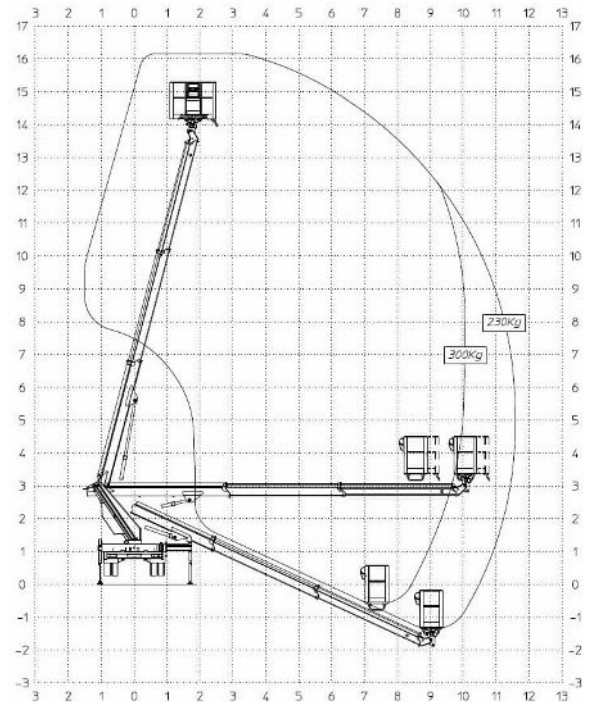

## LKW-Bühne MT 162 EX

### Allgemein

Arbeitshöhe:	16,15 m
Plattformhöhe ausgefahren:	14,15 m
max. seitliche Reichweite:	11,10 m
max. Traglast:	300 kg
Antrieb:	Elektro / Diesel
Schwenkbereich:	400 °
Korbdrehung	+ / - 90 °

### Maße

Fahrzeughöhe:	2,82 m
Fahrzeugbreite:	2,20 m
Fahrzeuglänge:	6,06 m
Plattformbreite:	0,70 m
Plattformlänge:	1,40 m
Eigengewicht:	3.500 kg

**HAUPTSITZ:**  
Dolomitstraße 49, 73433 Aalen  
☎ 07361 556170  
✉ [info@mayer-arbeitsbuehnen.de](mailto:info@mayer-arbeitsbuehnen.de)

**BUNDESWEIT:**  
☎ 0800 5000515

**Abstützmaße**

1. Abstützbreite 2,07 m

2. Abstützbreite 2,75 m

3. Abstützbreite 3,40 m