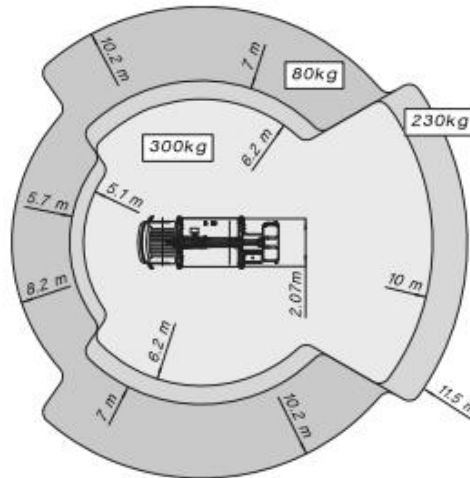

### Allgemein

Arbeitshöhe:	16,15 m
Plattformhöhe ausgefahren:	14,15 m
max. seitliche Reichweite:	11,10 m
max. Traglast:	300 kg
Antrieb:	Elektro / Diesel
Schwenkbereich:	400 °
Korbdrehung	+ / - 90 °

### Maße

Fahrzeughöhe:	2,82 m
Fahrzeugbreite:	2,20 m
Fahrzeuglänge:	6,06 m
Plattformbreite:	0,70 m
Plattformlänge:	1,40 m
Eigengewicht:	3.500 kg

**HAUPTSITZ:**  
Dolomitstraße 49, 73433 Aalen  
☎ 07361 556170  
✉ [info@mayer-arbeitsbuehnen.de](mailto:info@mayer-arbeitsbuehnen.de)

**BUNDESWEIT:**  
☎ 0800 5000515

**Abstützmaße**

1. Abstützbreite 2,07 m

2. Abstützbreite 2,75 m

3. Abstützbreite 3,40 m