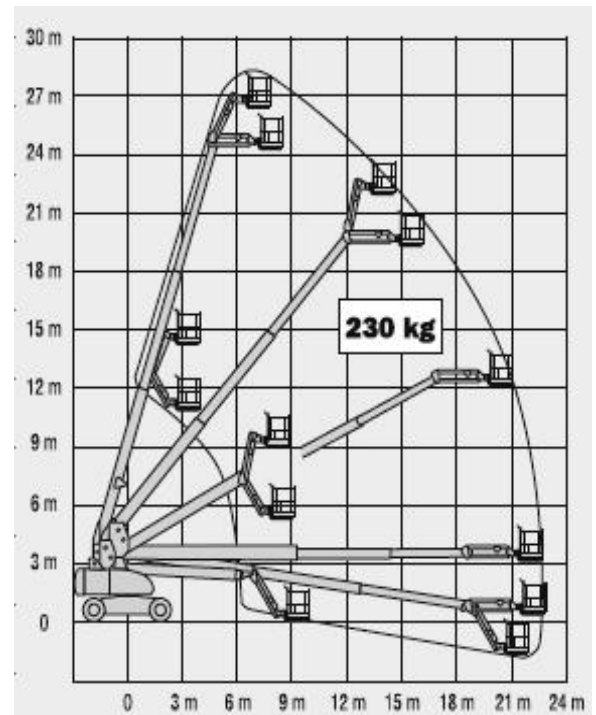

Teleskopbühne 860 SJ

Allgemein

Arbeitshöhe:	28,00 m
Plattformhöhe ausgefahren:	26,00 m
max. seitliche Reichweite:	22,86 m
max. Traglast:	230 kg
Antrieb:	Diesel
Steigfähigkeit eingefahren:	45 %

Maße

Bauhöhe:	3,05 m
Gesamtbreite:	2,49 m
Gesamtlänge:	12,19 m
Plattformbreite:	0,91 m
Plattformlänge:	2,44 m
Eigengewicht:	17.200 kg

Ausstattung

Bereifung:	Gelände-Reifen
Korbarm:	Ja
Korb schwenkbar:	Ja