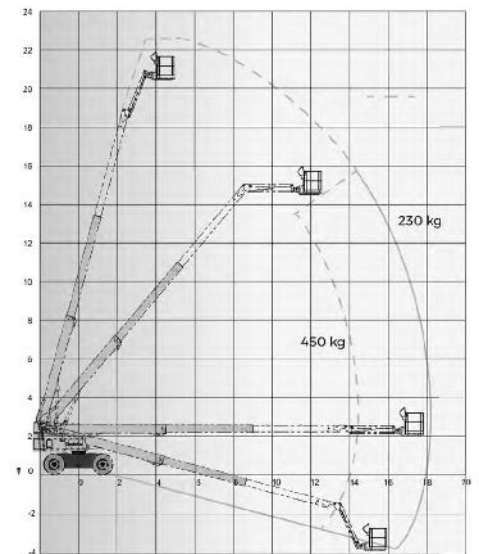

## Teleskopbühne HT 23 RTJ Pro

### Allgemein

Arbeitshöhe:	23,00 m
Plattformhöhe ausgefahren:	21,00 m
max. seitliche Reichweite:	18,30 m
max. Traglast:	230 kg
Antrieb:	Diesel
Steigfähigkeit eingefahren:	40 %

### Maße

Bauhöhe:	2,70 m
Gesamtbreite:	2,47 m
Gesamtlänge:	10,40 m
Plattformbreite:	0,91 m
Plattformlänge:	2,44 m
Eigengewicht:	13.400 kg