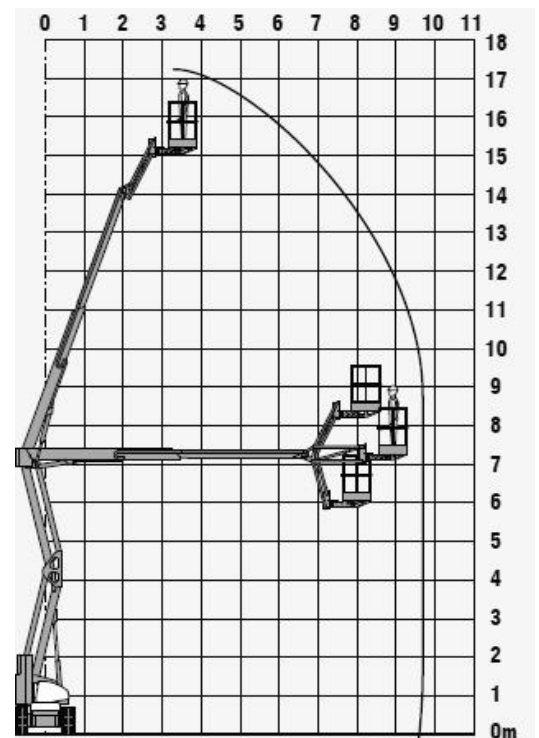

Gelenkbühne HR 17 N

Allgemein

Arbeitshöhe:	17,00 m
Plattformhöhe ausgefahren:	15,00 m
max. seitliche Reichweite:	9,60 m
max. Traglast:	225 kg
Antrieb:	Elektro
Steigfähigkeit eingefahren:	25 %

Maße

Bauhöhe:	1,99 m
Gesamtbreite:	1,50 m
Gesamtlänge:	6,30 m
Plattformbreite:	1,50 m
Plattformlänge:	0,70 m
Eigengewicht:	7.200 kg

Ausstattung

Bereifung:	Nicht markierend
Korbarm:	Nein
Korb schwenkbar:	Nein